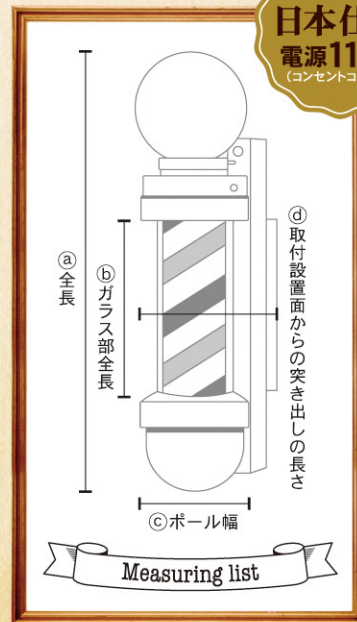

### barberpoles 8”

Standard type 88

a: 83.8cm/b: 50.8cm/c: 26.6cm/d: 31.7cm

With light bulb type 88

a: 104.1cm/b: 50.8cm/c: 26.6cm/d: 31.7cm

### barberpoles 8”

Standard type 824

a: 99.0cm/b: 60.9cm/c: 26.6cm/d: 31.7cm

With light bulb type 824

a: 119.3cm/b: 60.9cm/c: 26.6cm/d: 31.7cm

正規輸入品

日本仕様

電源 110V  
(コンセントコード付)

① 全長

② ガラス部全長

③ 取付設置面からの突き出しの長さ

④ ポール幅

Measuring list