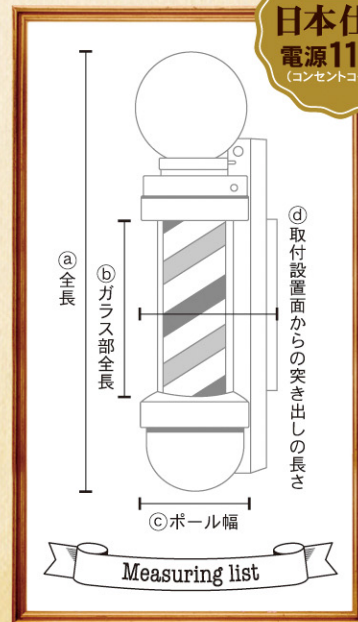

With light bulb type 88

販売価格 ¥154,604 (税抜)

a: 104.1cm / b: 50.8cm / c: 26.6cm / d: 31.7cm

barberpoles 8”

Standard type 824

販売価格 ¥147,102 (税抜)

a: 99.0cm / b: 60.9cm / c: 26.6cm / d: 31.7cm

With light bulb type 824

販売価格 ¥162,832 (税抜)

a: 119.3cm / b: 60.9cm / c: 26.6cm / d: 31.7cm

正規輸入品

日本仕様

電源 110V

(コンセントコード付)

〈保証及びカスタマーサービス〉

※保証期間はご購入日から6ヶ月になります。保証期間は無償にて修理または故障の際は新品に交換させていただきます。送料はお客様のご負担になります。但し、初期不良に関しましては弊社で送料を負担いたします。