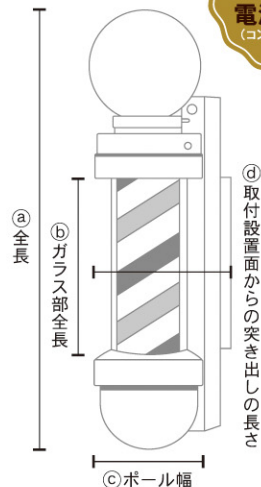

Medium cylinder model. **屋外使用可能***

marvy社、生産から70年以上の歴史あるオリジナル中型バーバーポールの更新バージョン！
素晴らしい作りはアメリカクラシックモデルの代表作！！世界中の何十万人に利用されております。

barberpoles 6"

Standard type 55
a:71.1cm/b:40.6cm/c:22.8cm/d:27.9cm

With light bulb type 55
a:88.9cm/b:40.6cm/c:22.8cm/d:27.9cm

barberpoles 6"

Standard type 77
a:81.2cm/b:50.8cm/c:22.8cm/d:27.9cm

With light bulb type 77
a:99.0cm/b:50.8cm/c:22.8cm/d:27.9cm

正規輸入品

日本仕様
電源110v
(コンセントコード付)

Measuring list

〈保証及びカスタマーサービス〉

※保証期間はご購入日から6ヶ月になります。保証期間は無償にて修理または故障の際は新品に交換させていただきます。送料はお客様のご負担になります。但し、初期不良に関しましては弊社で送料を負担いたします。
※MARVY JAPANでは自社工場にて日本規格に伴う電源110V仕様に変更してからの納品となりますので安全で安心してご利用頂けます。更にコンセント付コード2メートル(日本製)標準搭載です。コンセントに差込むだけで直ぐにご利用頂けます。
ご希望により「1メートル仕様」、「3メートル仕様」も御座いますのでお気軽にお問合せ下さい。
※株式会社ロイヤルナイト東京は日本国内唯一、ウィリアムマービーカンパニーの日本正規代理店です。WILLIAM MARVY社のバーバーポールのパーツ供給はもちろん、米国製ビンテージバーバーポール、PADR、KOCHEのパーツ供給も可能になります。
※MARVY社のバーバーポールは屋外でもご利用になれますが、ポール部分はガラス製品の為、自然災害などでガラス部分が割れる等のリスクがあることを承知の上でご判断をお願い致します。屋外・屋内に限らず取り付けは専門業者さまにご依頼をお願い致します。