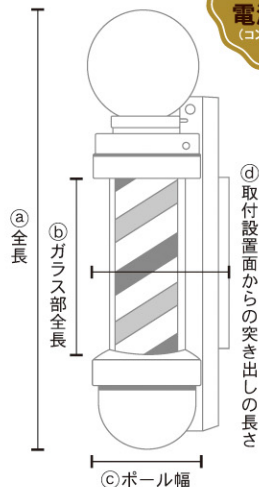

Measuring list

〈保証及びカスタマーサービス〉

※保証期間はご購入日から6ヶ月になります。保証期間は無償にて修理または故障の際は新品に交換させていただきます。送料はお客様のご負担になります。但し、初期不良に関しましては弊社で送料を負担いたします。

※MARVY JAPANでは自社工場にて日本規格に伴う電源110V仕様に変更してからの納品となりますので安全で安心してご利用頂けます。更にコンセント付コード2メートル(日本製)標準搭載です。コンセントに差込むだけで直ぐにご利用頂けます。

ご希望により「1メートル仕様」、「3メートル仕様」も御座いますのでお気軽にお問合せ下さい。

※株式会社ロイヤルナイト東京は日本国内唯一、ウィリアムマービーカンパニーの日本正規代理店です。WILLIAM MARVY社のバーバーポールのパーツ供給はもちろん、米国製ビンテージバーバーポール、PADR、KOCHEのパーツ供給も可能になります。

※MARVY社のバーバーポールは屋外でもご利用になれますが、ポール部分はガラス製品の為、自然災害などでガラス部分が割れる等のリスクがあることを承知の上でご判断をお願い致します。屋外・屋内に限らず取り付けは専門業者さまにご依頼をお願い致します。