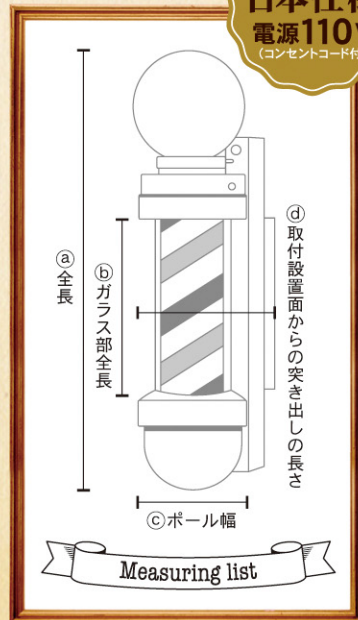

Small cylinder model. 屋外使用可能※

marvy社のスモールサイズポールです。このサイズ感が狭小スペースやカウンターでも自由自在に設置が可能！
複数設置など店内レイアウトに最適で人気のバーバーポールです。

barberpoles 4"

Standard type 405

a: 60.9cm/b: 40.6cm/c: 15.2cm/d: 20.3cm

With light bulb type 405

a: 73.6cm/b: 40.6cm/c: 15.2cm/d: 20.3cm

barberpoles 4"

Standard type 333 ※非回転タイプ

a: 60.9cm/b: 40.6cm/c: 15.2cm/d: 20.3cm

With light bulb type 333 ※非回転タイプ

a: 73.6cm/b: 40.6cm/c: 15.2cm/d: 20.3cm

barberpoles 4"

Standard type 410

a: 45.7cm/b: 25.4cm/c: 15.2cm/d: 20.3cm

With light bulb type 410

a: 58.4cm/b: 25.4cm/c: 15.2cm/d: 20.3cm

barberpoles 4"

Standard type 410(スタンド付き)

a: 57.1cm/b: 25.4cm/d: 20.3cm
※スタンドベース 19.0cm×21.5cm

With light bulb type 410(スタンド付き)

a: 69.8cm/b: 25.4cm/d: 20.3cm
※スタンドベース 19.0cm×21.5cm

正規輸入品
日本仕様
電源110V
(コンセントコード付)

〈保証及びカスタマーサービス〉

※保証期間はご購入日から6ヶ月になります。保証期間は無償にて修理または故障の際は新品に交換させていただきます。送料はお客様のご負担になります。但し、初期不良に関しましては弊社で送料を負担いたします。
※MARVY JAPANでは自社工場にて日本規格に伴う電源110V仕様に変更してからの納品となりますので安全で安心してご利用頂けます。更にコンセント付コード2メートル(日本製)標準搭載です。コンセントに差込みだけで直ぐにご利用頂けます。
ご希望により「1メートル仕様」、「3メートル仕様」も御座いますのでお気軽にお問合せ下さい。
※株式会社ロイヤルナイト東京は日本国内唯一、ウィリアムマービーカンパニーの日本正規代理店です。WILLIAM MARVY社のバーバーポールのパーツ供給はもちろん、米国製ビンテージバーバーポール、PADR, KOCHS. のパーツ供給も可能になります。
※MARVY社のバーバーポールは屋外でもご利用になれますが、ポール部分はガラス製品の為、自然災害などでガラス部分が割れる等のリスクがあることを承知の上でご判断をお願い致します。屋外・屋内に限らず取り付けは専門業者さまにご依頼をお願い致します。