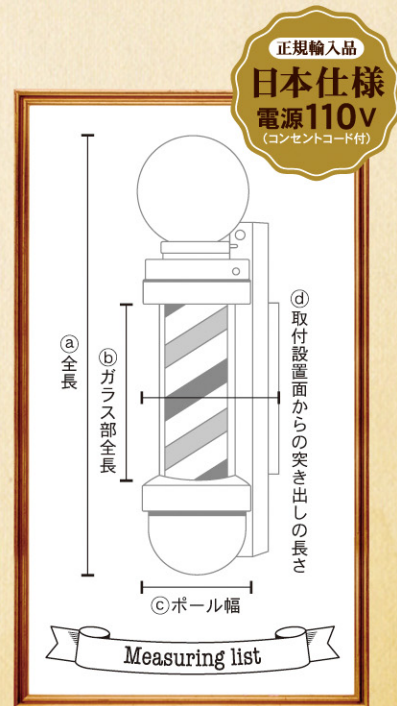

〈保証及びカスタマーサービス〉

※保証期間はご購入日から6ヶ月になります。保証期間は無償にて修理または故障の際は新品に交換させていただきます。送料はお客様のご負担になります。但し、初期不良に関しましては弊社で送料を負担いたします。

※MARVY JAPANでは自社工場にて日本規格に伴う電源110V仕様に変更してからの納品となりますので安全で安心してご利用頂けます。更にコンセント付コード2メートル(日本製)標準搭載です。コンセントに差込むだけで直ぐにご利用頂けます。

ご希望により「メートル仕様」、「3メートル仕様」も御座いますのでお気軽にお問合せ下さい。

※株式会社ロイヤルナイト東京は日本国内唯一、ウィリアムマービーカンパニーの日本正規代理店です。WILLIAM MARVY社のバーバーポールのパーツ供給はもちろん、米製国産ビンテージバーバーポール、PADR. KOCHS.のパーツ供給も可能になります。

※MARVY社のバーバーポールは屋外でもご利用になれますが、ポール部分はガラス製品の為、自然災害などでガラス部分が割れる等のリスクがあることを承知の上でご判断をお願い致します。屋外・屋内に限らず取り付けは専門業者さまにご依頼をお願い致します。